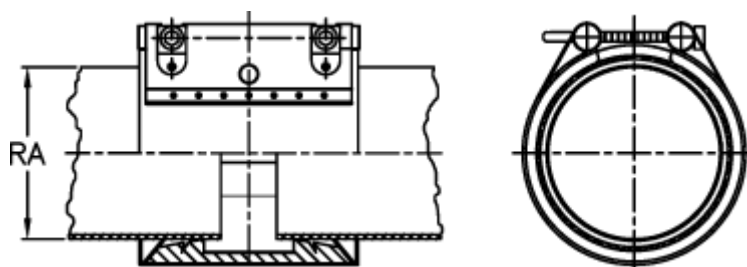

Varenummer: 025748300195
Beskrivelse: Norma Connect rørkobling
GRIP E W5 Ø=195,0 EPDM, 10 bar

Mål

Note = Kontakt os for yderligere informationer.

RA = 195